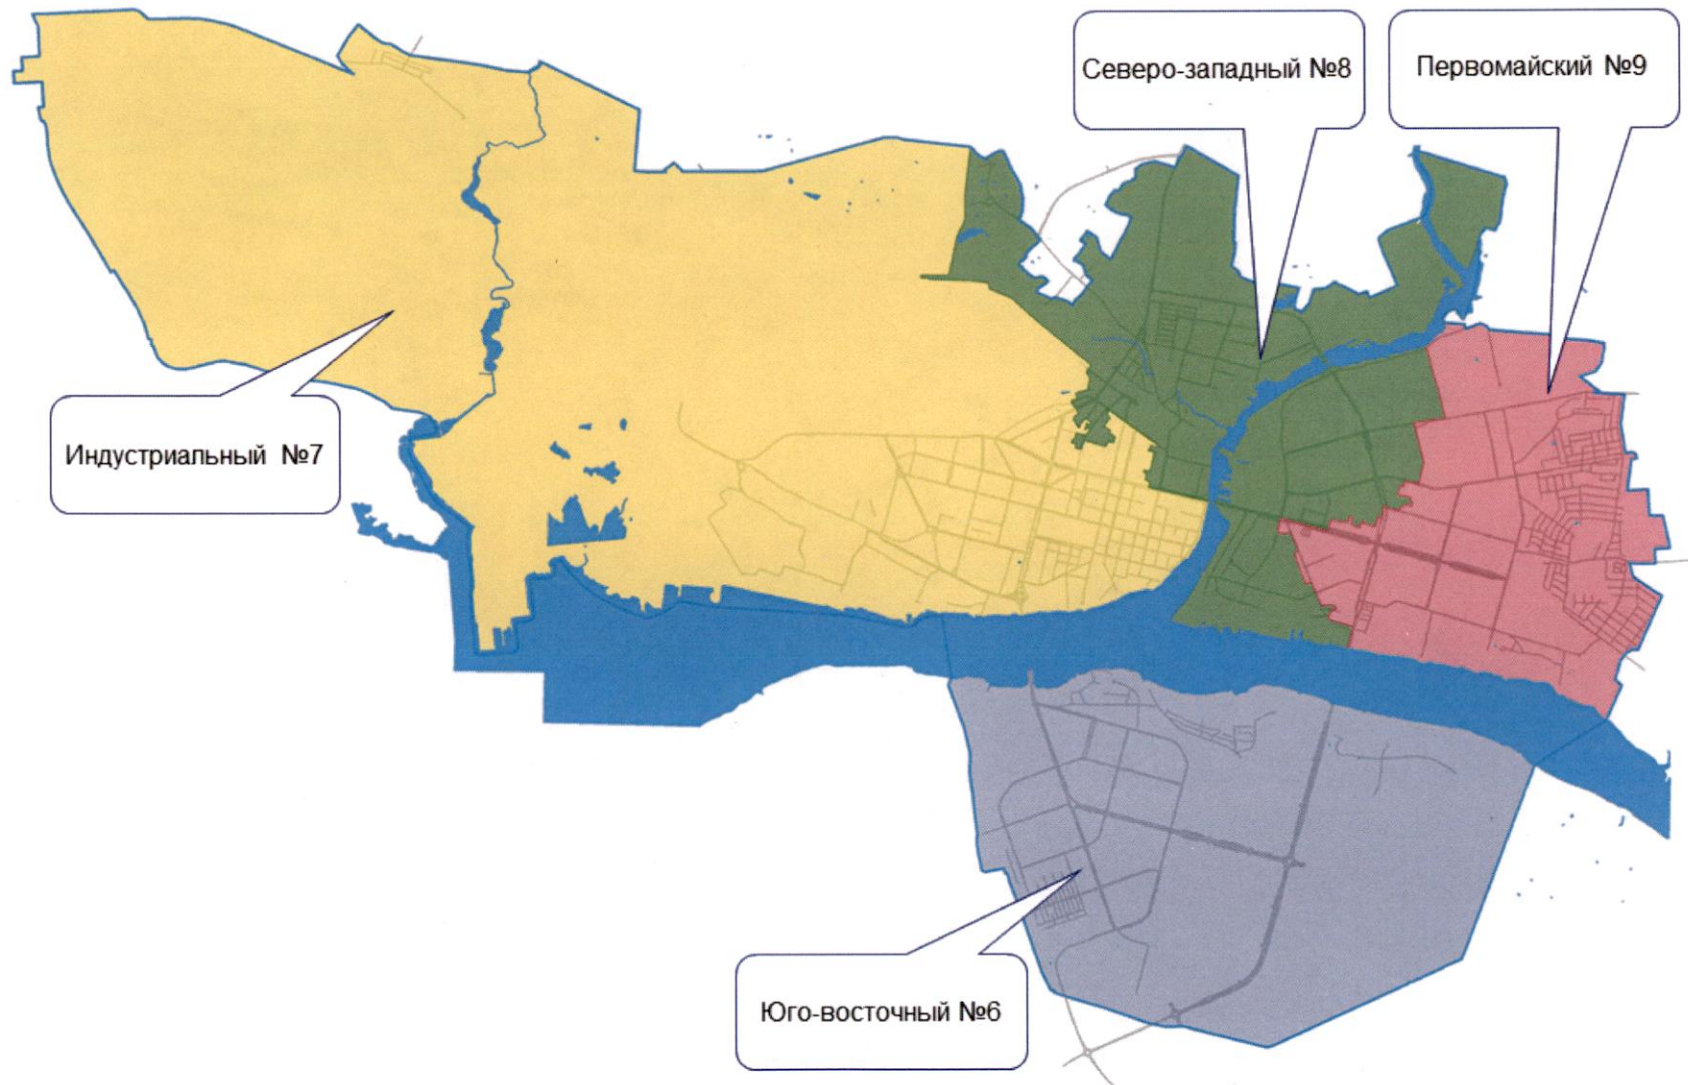

2. Городской округ город Череповец (избирательные округа № 6 – 9)