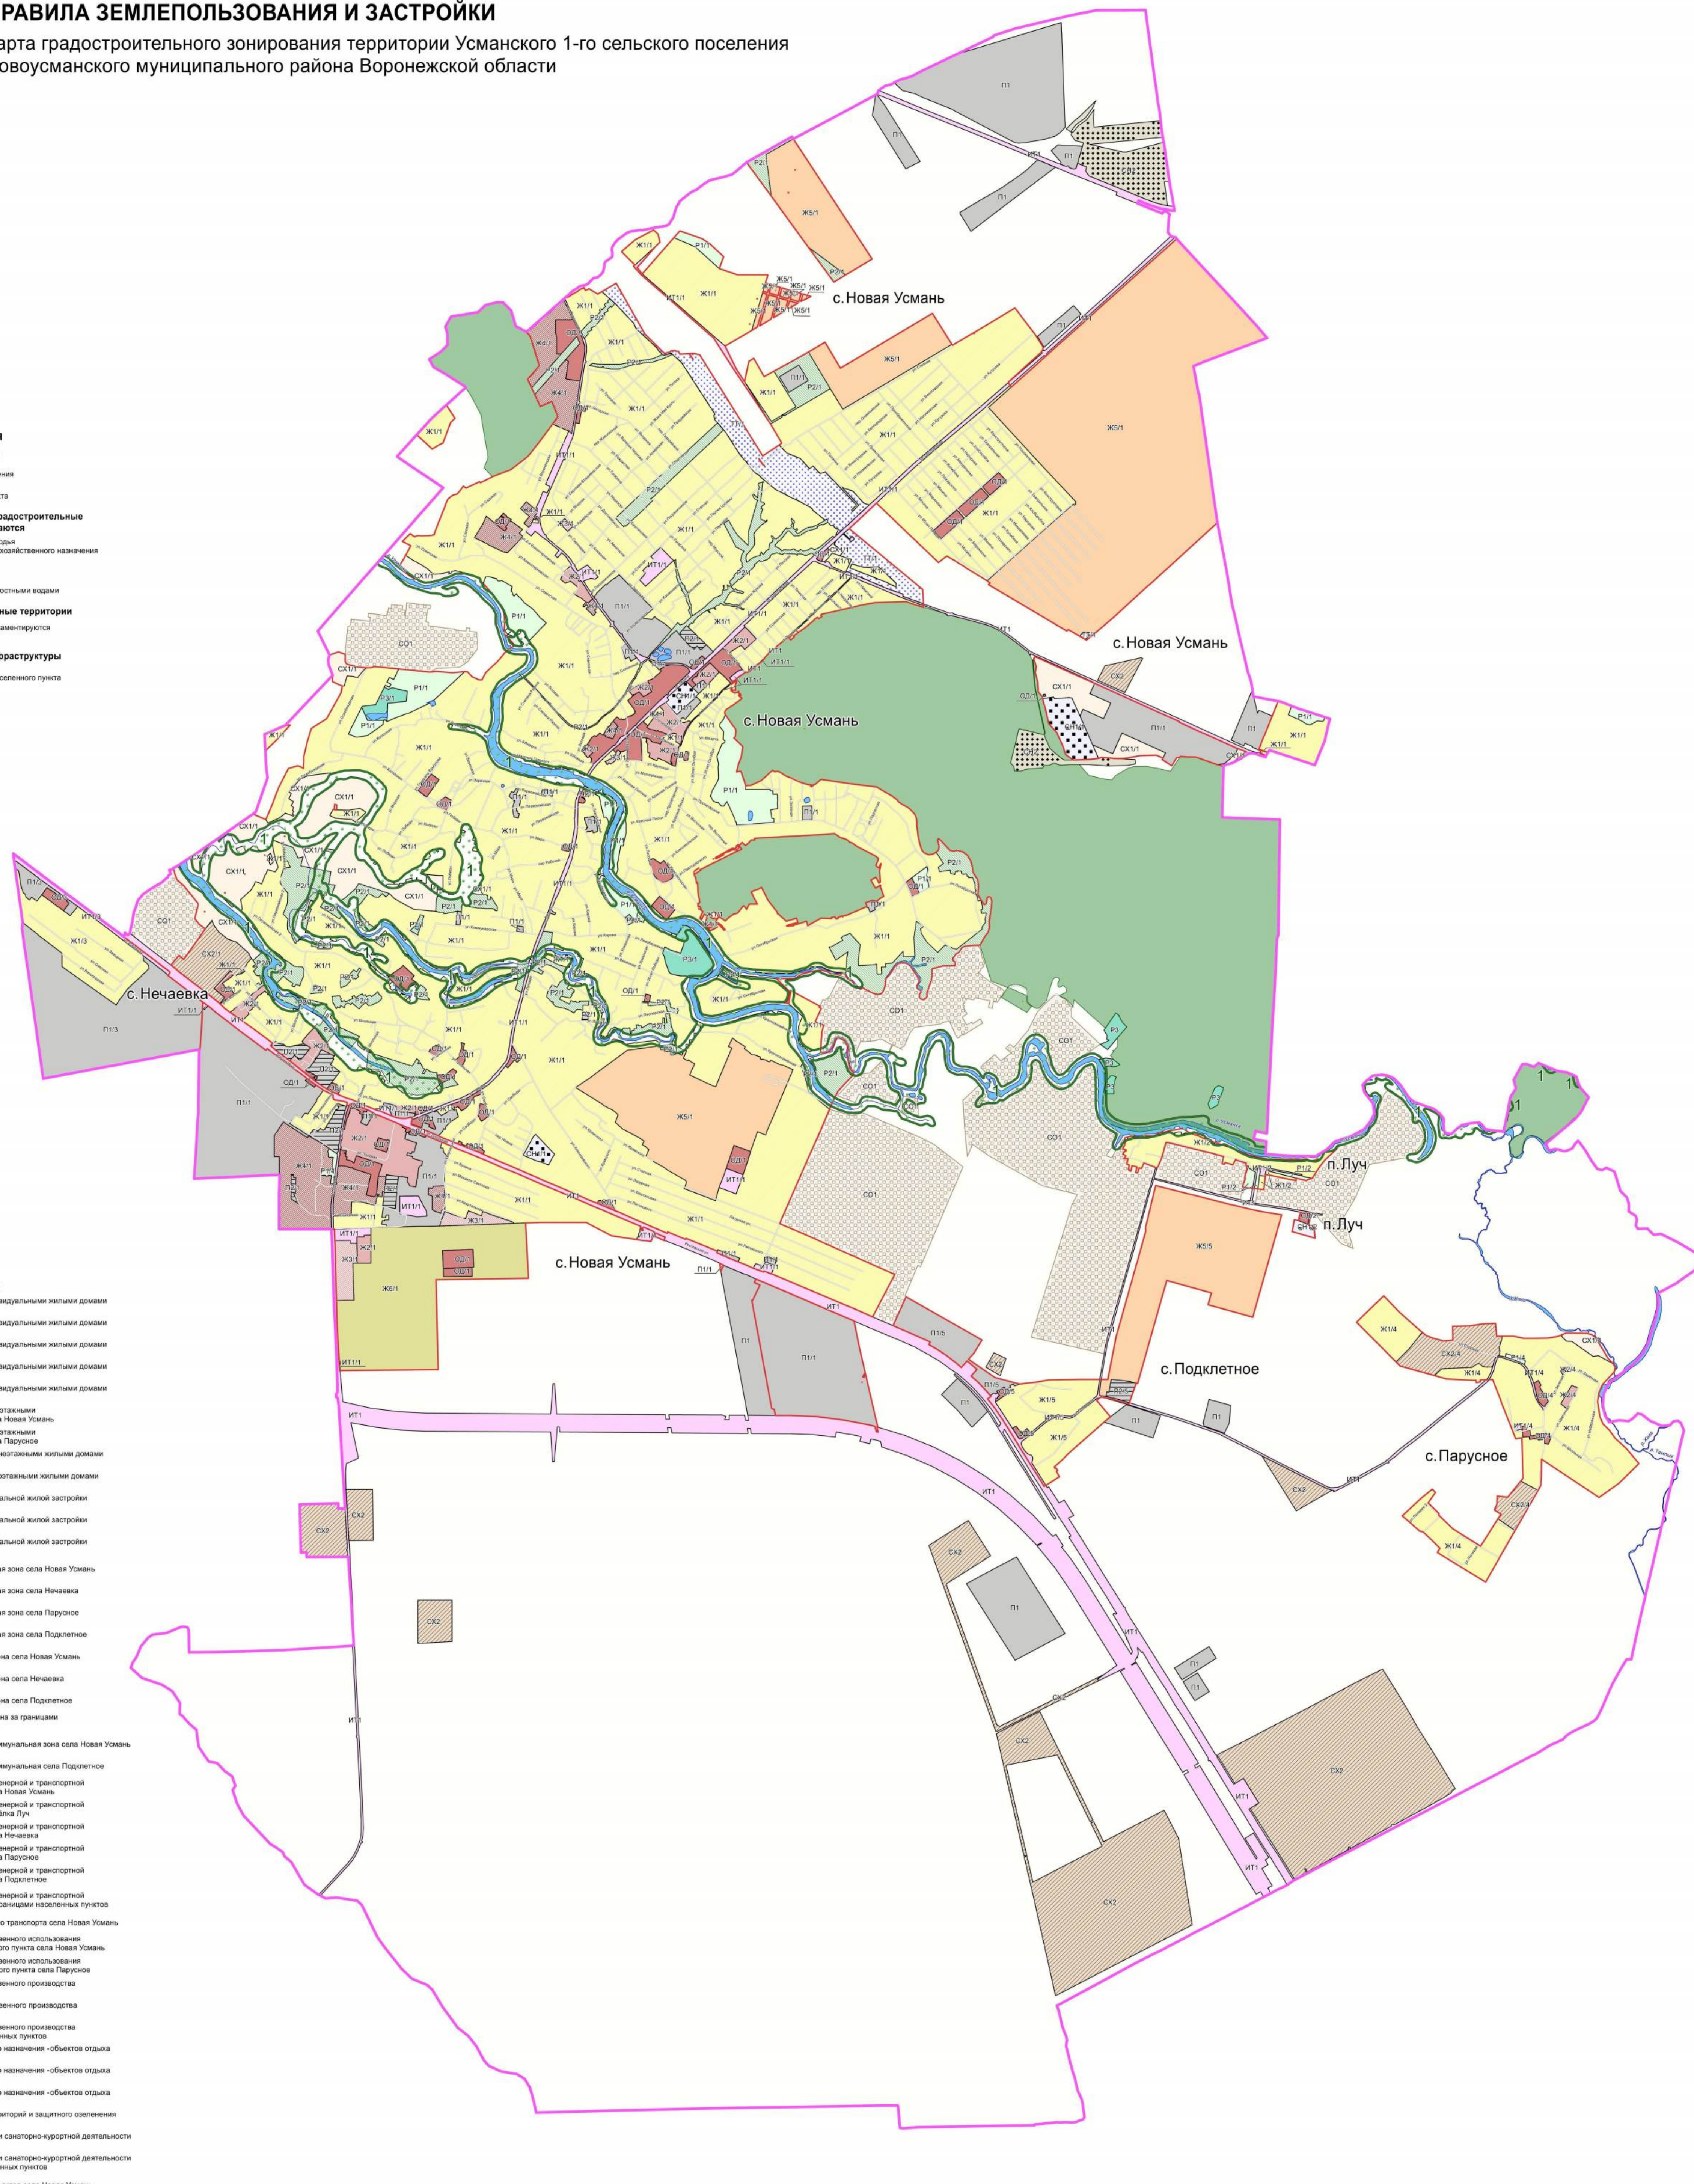

А.А. Еренков

ПРАВИЛА ЗЕМЛЕПОЛЬЗОВАНИЯ И ЗАСТРОЙКИ

Карта градостроительного зонирования территории Усманского 1-го сельского поселения
Новоусманского муниципального района Воронежской области

УСЛОВНЫЕ ОБОЗНАЧЕНИЯ

Территориальные границы

- Граница сельского поселения
- Граница населенного пункта

- Сельскохозяйственные угодья в составе земель сельскохозяйственного назначения
- Земли лесного фонда
- Земли, покрытые поверхностными водами

Особо охраняемые природные территории

- Территории, которые регламентируются положением об ООПТ

Объекты транспортной инфраструктуры

- Улично-дорожная сеть населенного пункта

Территориальные зоны

МАСШТАБ 1:25000