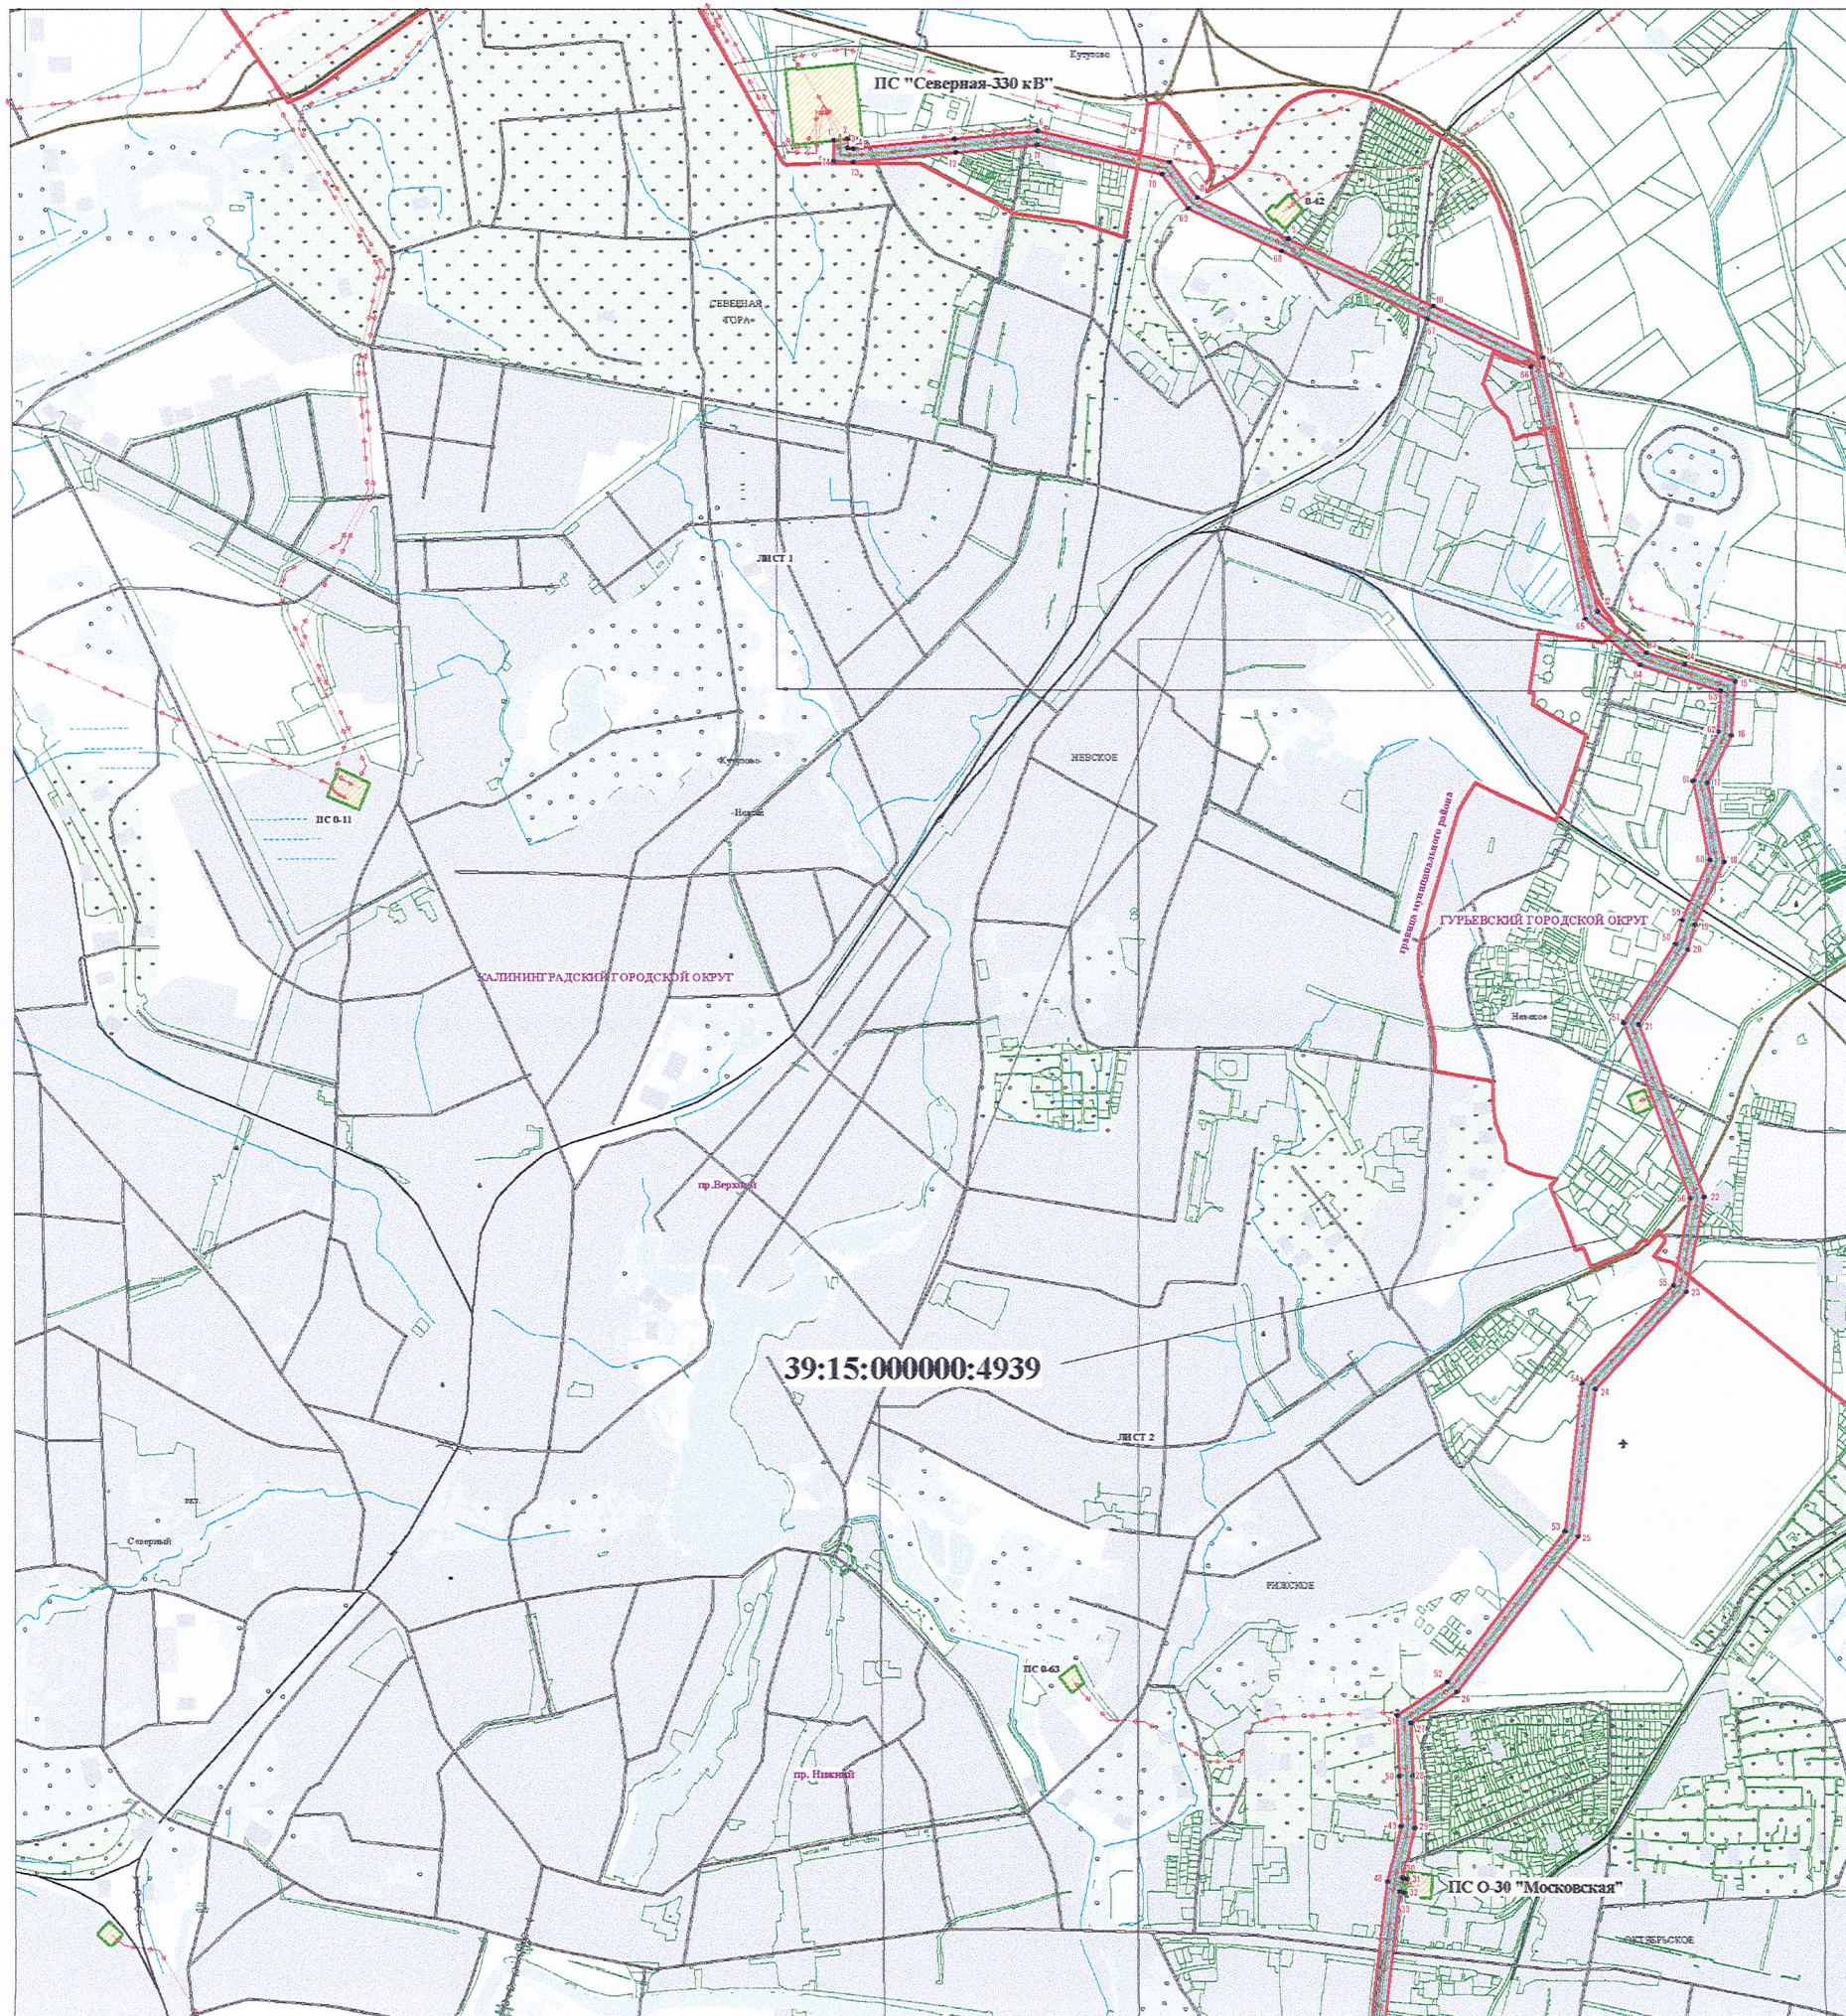

УТВЕРЖДЕНЫ
постановлением Правительства
Калининградской области
от 08 ноября 2019 г. № 731

ГРАНИЦЫ публичного сервитута

Глава 1. Схема расположения границ публичного сервитута