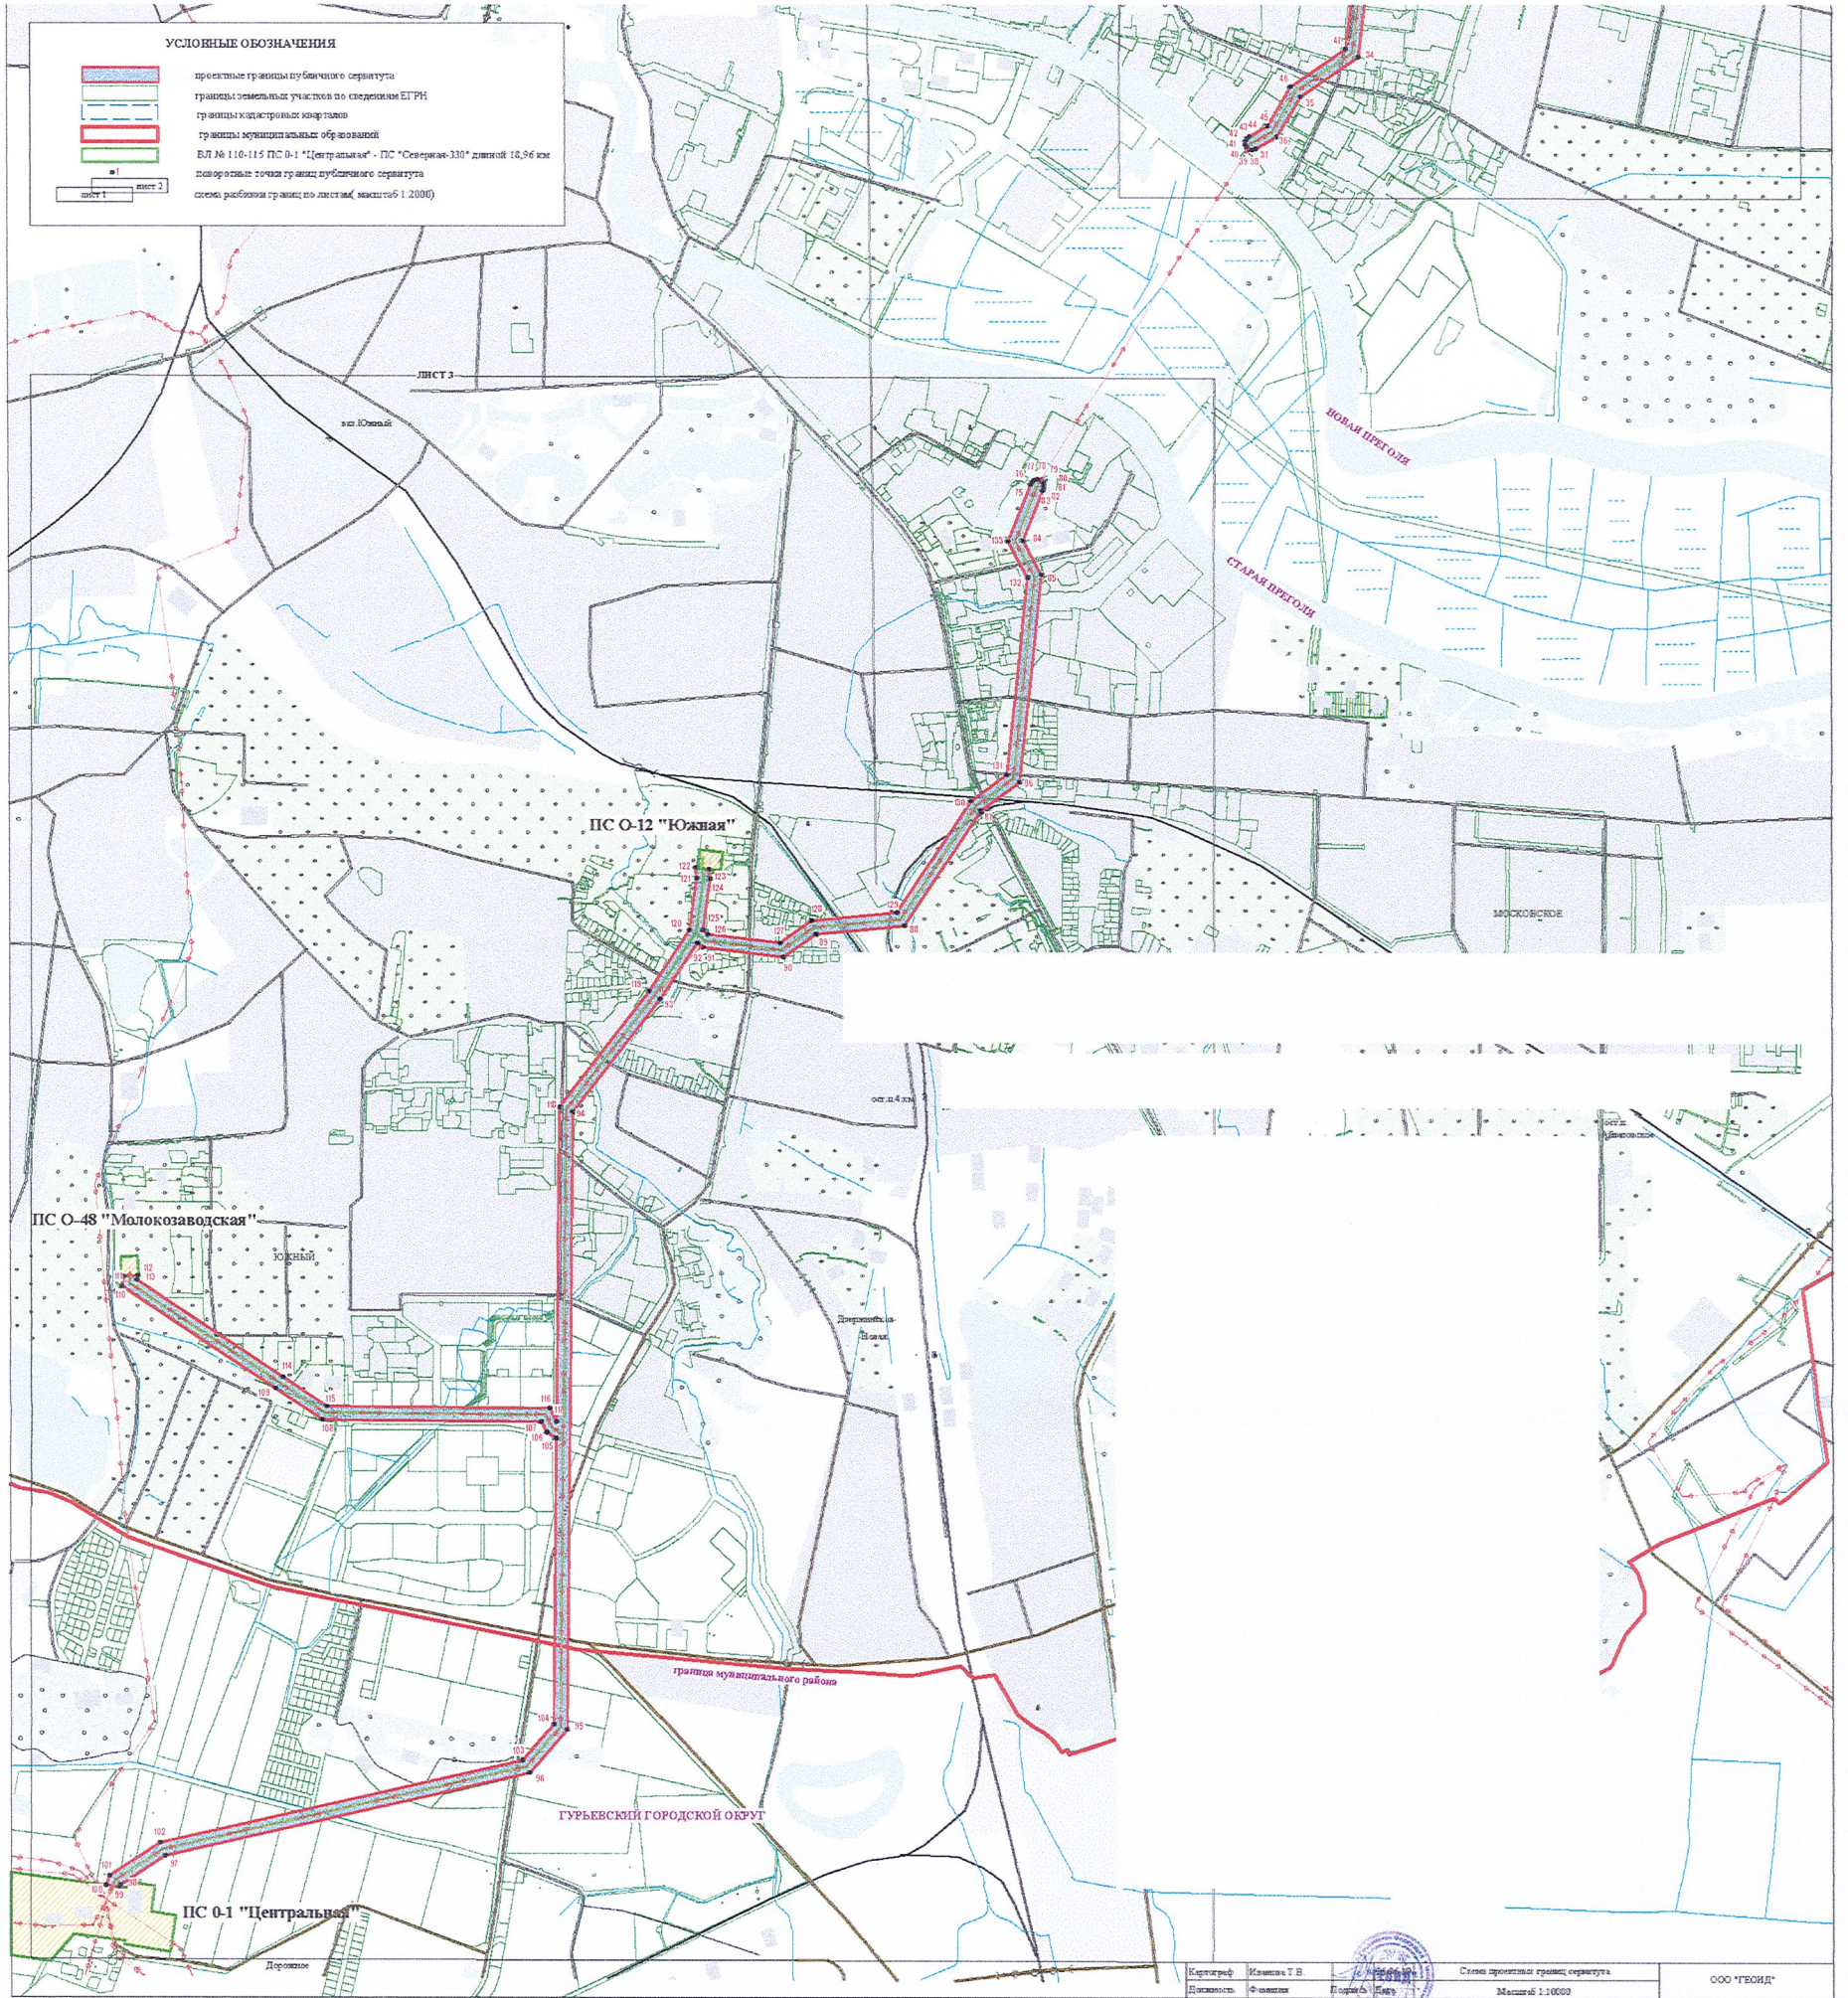

Глава 2. Описание границ публичного сервитута

Перечень координат характерных точек границ публичного сервитута:

Площадь: 917936 кв. м.

Система координат: МСК-39.

Метод определения координат: геодезический.

№ п/п	№ точки	Система координат кадастрового района		Мера линий, м	Дирекционный угол	Средняя квадратическая погрешность положения характерных точек (Mt), в метрах
		X, м	Y, м			
1	2	3	4	5	6	7
1	1	358813.36	1193530.61	189.18	107° 47' 35"	0.10
2	2	358755.55	1193710.74	190.00	184° 25' 31"	0.10
3	3	358566.12	1193696.08	185.88	207° 01' 56"	0.10
4	4	358400.55	1193611.60	283.05	168° 33' 36"	0.10
5	5	358123.12	1193667.74	240.74	205° 29' 20"	0.10
6	6	357905.81	1193564.14	90.56	195° 53' 13"	0.10
7	7	357818.71	1193539.35	316.23	213° 07' 52"	0.10
8	8	357553.89	1193366.51	646.14	159° 14' 30"	0.10
9	9	356949.69	1193595.52	339.04	191° 00' 10"	0.10
10	10	356616.88	1193530.81	468.87	223° 38' 10"	0.10
11	11	356277.54	1193207.25	518.56	186° 35' 47"	0.10
12	12	355762.41	1193147.68	694.56	218° 19' 22"	0.10
13	13	355217.51	1192716.99	193.82	236° 11' 07"	0.10
14	14	355109.65	1192555.96	182.94	177° 42' 35"	0.10
15	15	354926.86	1192563.27	182.29	178° 11' 10"	0.10
16	16	354744.66	1192569.04	178.50	194° 13' 14"	0.10
17	17	354571.63	1192525.19	15.50	104° 00' 01"	0.10
18	18	354567.88	1192540.23	48.26	188° 03' 52"	0.10
19	19	354520.10	1192533.46	17.48	284° 00' 15"	0.10
20	20	354524.33	1192516.50	605.21	187° 09' 52"	0.10
21	21	353923.85	1192441.02	248.38	236° 08' 55"	0.10
22	22	353785.49	1192234.74	162.48	211° 09' 32"	0.10
23	23	353646.45	1192150.67	87.13	241° 03' 07"	0.10
24	24	353604.28	1192074.43	12.15	249° 59' 04"	0.10
25	25	353600.12	1192063.01	11.38	277° 43' 27"	0.10
26	26	353601.65	1192051.73	11.87	305° 46' 44"	0.10
27	27	353608.59	1192042.10	11.38	333° 46' 21"	0.10
28	28	353618.80	1192037.07	11.39	1° 09' 24"	0.10
29	29	353630.19	1192037.30	10.90	28° 01' 22"	0.10
30	30	353639.81	1192042.42	10.90	53° 34' 56"	0.10
31	31	353646.28	1192051.19	74.32	61° 03' 19"	0.10
32	32	353682.25	1192116.23	160.30	31° 09' 15"	0.10
33	33	353819.43	1192199.16	237.30	56° 09' 01"	0.10
34	34	353951.61	1192396.24	611.29	7° 08' 57"	0.10
35	35	354558.15	1192472.32	197.80	14° 12' 20"	0.10
36	36	354749.90	1192520.86	175.33	358° 11' 09"	0.10
37	37	354925.14	1192515.31	209.60	357° 42' 21"	0.10
38	38	355134.57	1192506.92	213.15	56° 11' 04"	0.10
39	39	355253.19	1192684.01	673.34	38° 19' 20"	0.10
40	40	355781.45	1193101.54	521.01	6° 36' 10"	0.10
41	41	356299.00	1193161.45	470.93	43° 37' 48"	0.10
42	42	356639.86	1193486.39	311.33	11° 00' 03"	0.10