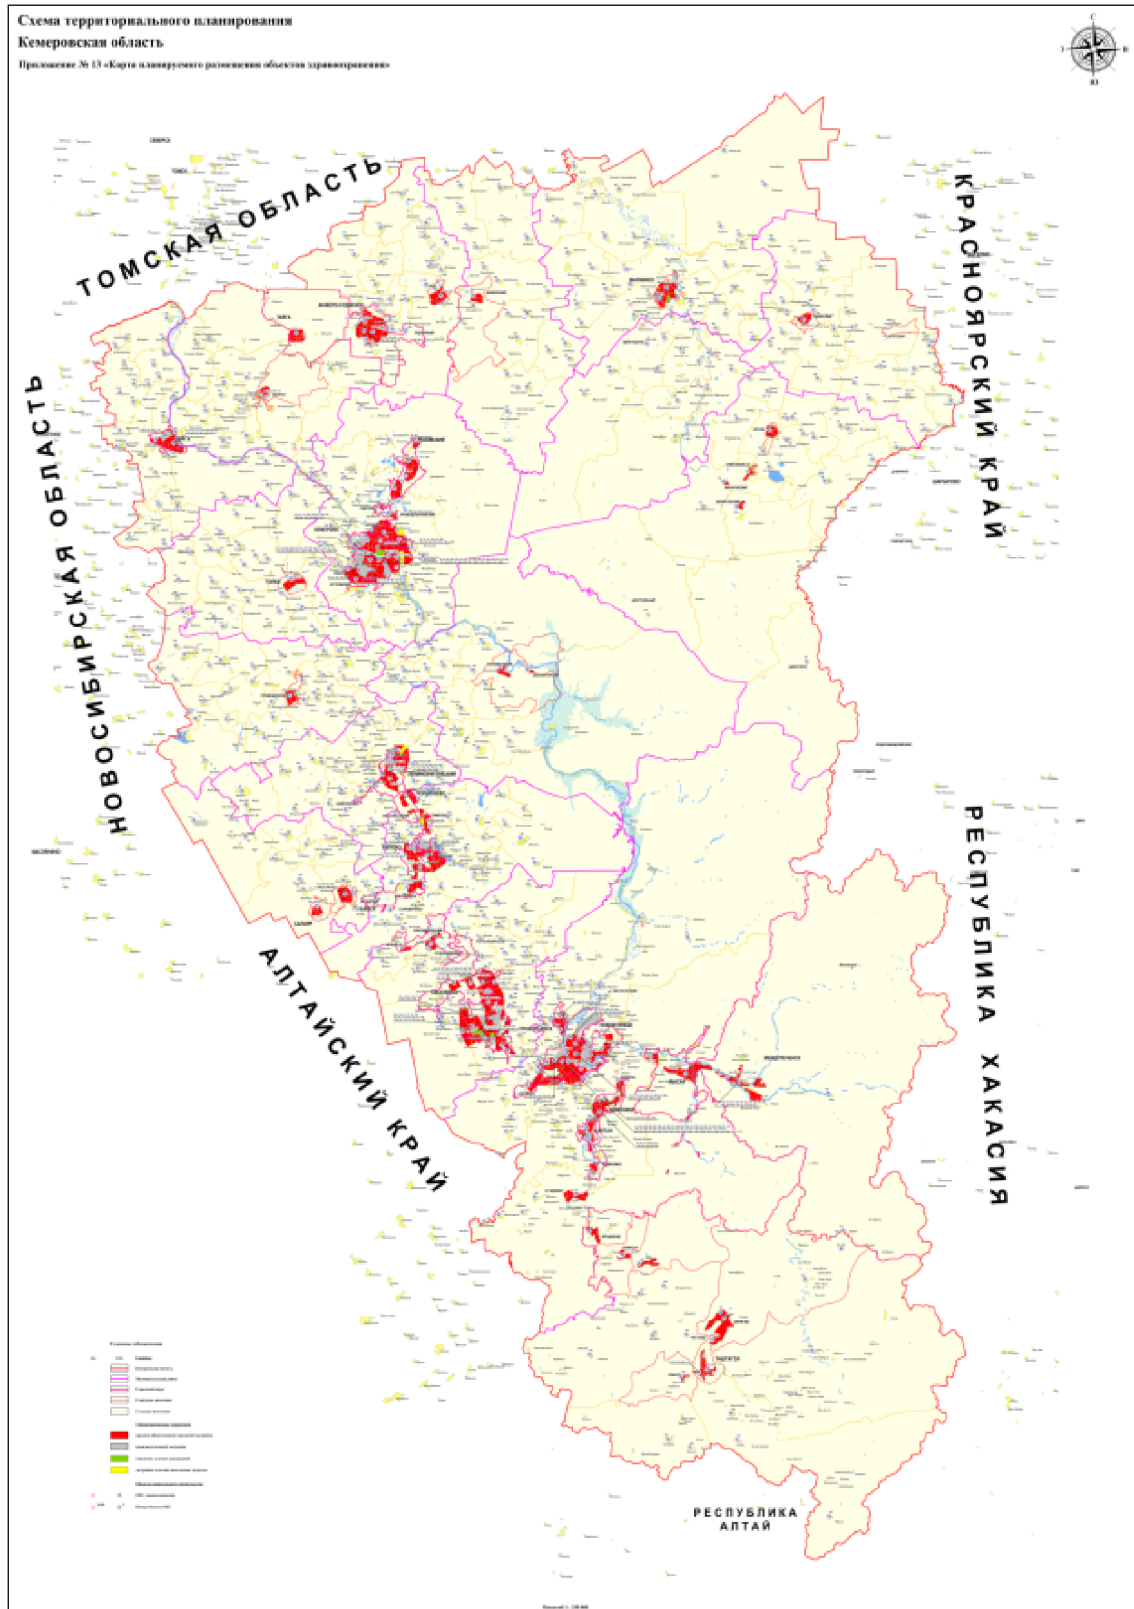

Приложение № 13
к Схеме территориального
планирования Кемеровской
области

Карта планируемого размещения объектов здравоохранения

Приложение
к карте планируемого размещения
объектов здравоохранения

Перечень объектов капитального строительства здравоохранения

Номер объекта на карте	Вид объекта		Медицинская организация	Наименование объекта	Адрес объекта
	Федеральный/региональный	Существующий/планируемый			
1	2	3	4	5	6
1	Региональный	Существующий	ГБУЗ Кемеровской области «Новокузнецкая городская поликлиника №1 (общая врачебная практика)»	Поликлиника	г. Новокузнецк, пр. Кузнецкстроевский, д. 17, пом. 1а
2	Региональный	Существующий	ГБУЗ Кемеровской области «Березовская станция скорой медицинской помощи»	Станция скорой медицинской помощи	г. Березовский, улица Мира, д. 13
3	Региональный	Существующий	ГКУЗ Кемеровской области «Киселевский детский санаторий»	Санаторий	г. Киселевск ул. Лутугина, 41а
4	Региональный	Существующий	ГБУЗ Кемеровской области «Юргинский психоневрологический диспансер»	Диспансерное отделение	г. Юрга, ул. Заводская, д. 7
5	Региональный	Существующий	ГБУЗ Кемеровской области «Юргинский психоневрологический диспансер»	Стационарное отделение	г. Юрга, ул. Партизанская, д. 9
6	Региональный	Существующий	ГАУЗ Кемеровской области «Беловская стоматологическая поликлиника»	Стоматологическая поликлиника	г. Белово, ул. Советская, д. 69
7	Региональный	Существующий	ГАУЗ Кемеровской области «Беловская стоматологическая поликлиника»	Стоматологическая поликлиника	г. Белово, пгт Новый Городок, ул. Пржевальского, д. 13
8	Региональный	Существующий	ГАУЗ Кемеровской области «Беловская стоматологическая поликлиника»	Стоматологический кабинет	г. Белово, ул. Доватора, д. 6
9	Региональный	Существующий	ГАУЗ Кемеровской области «Беловская стоматологическая поликлиника»	Стоматологическая детская поликлиника	г. Белово, ул. 3-й микрорайон, д. 129б
10	Региональный	Существующий	ГБУЗ Кемеровской области «Юргинская стоматологическая поликлиника»	Поликлиника	г. Юрга, ул. Волгоградская, д. 7
11	Региональный	Существующий	ГБУЗ Кемеровской области особого типа «Новокузнецкое клиническое патологоанатомическое бюро»	Отделение общей патологии Центрального района (морг)	г. Новокузнецк, ул. Сеченова, д. 18
12	Региональный	Существующий	ГБУЗ Кемеровской области особого типа «Новокузнецкое клиническое патологоанатомическое бюро»	Отделение общей патологии Кузнецкого района	г. Новокузнецк, ул. Петракова, д. 75