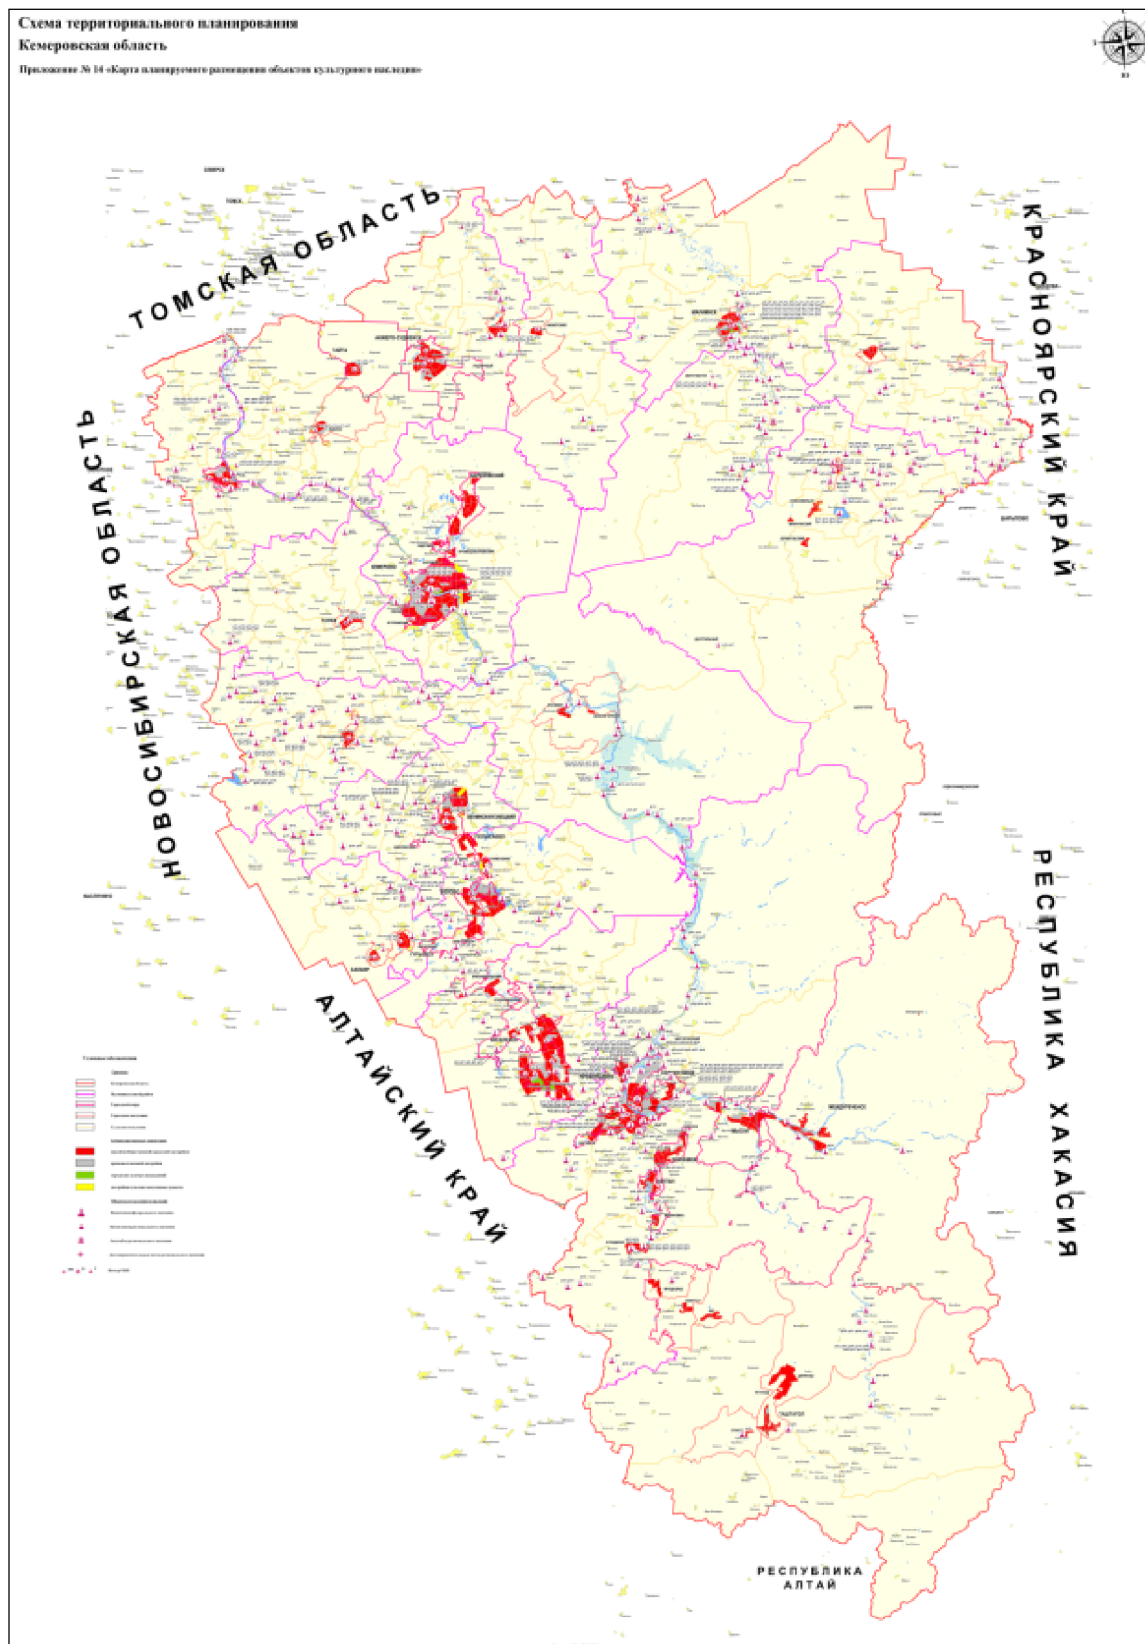

Приложение № 14
к Схеме территориального планирования
Кемеровской области

Карта планируемого размещения объектов культурного наследия