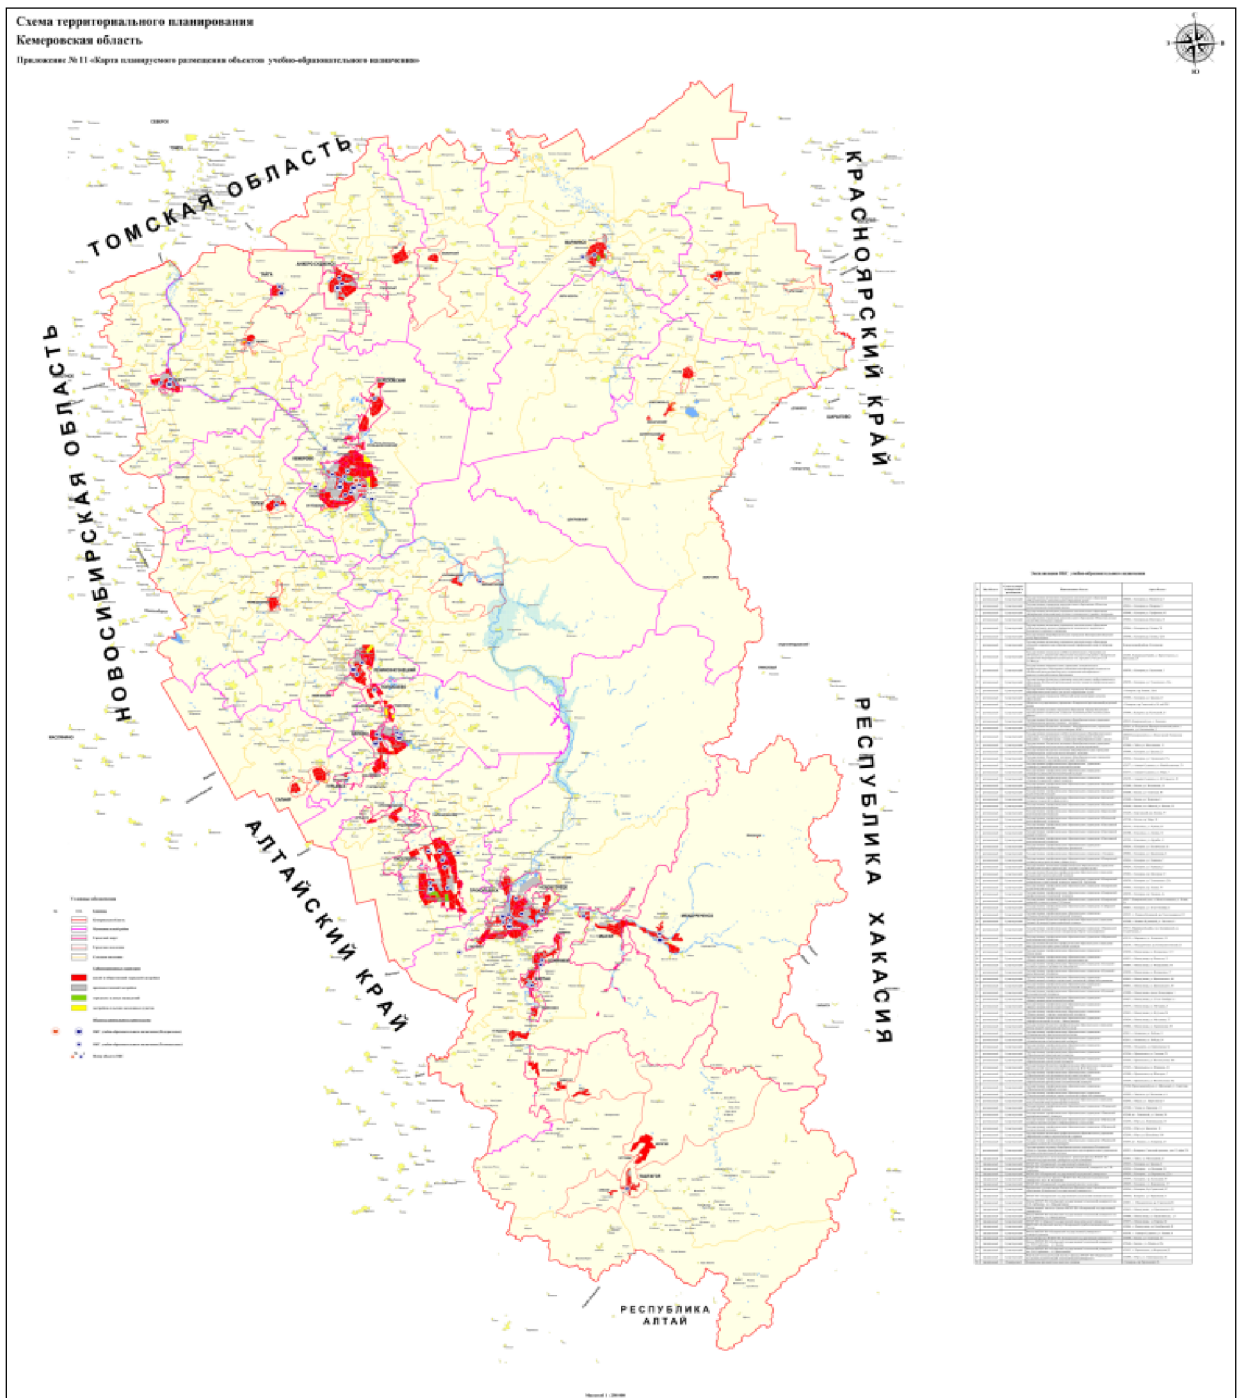

Приложение № 11
к Схеме территориального
планирования Кемеровской
области

Карта планируемого размещения объектов учебно-образовательного
назначения