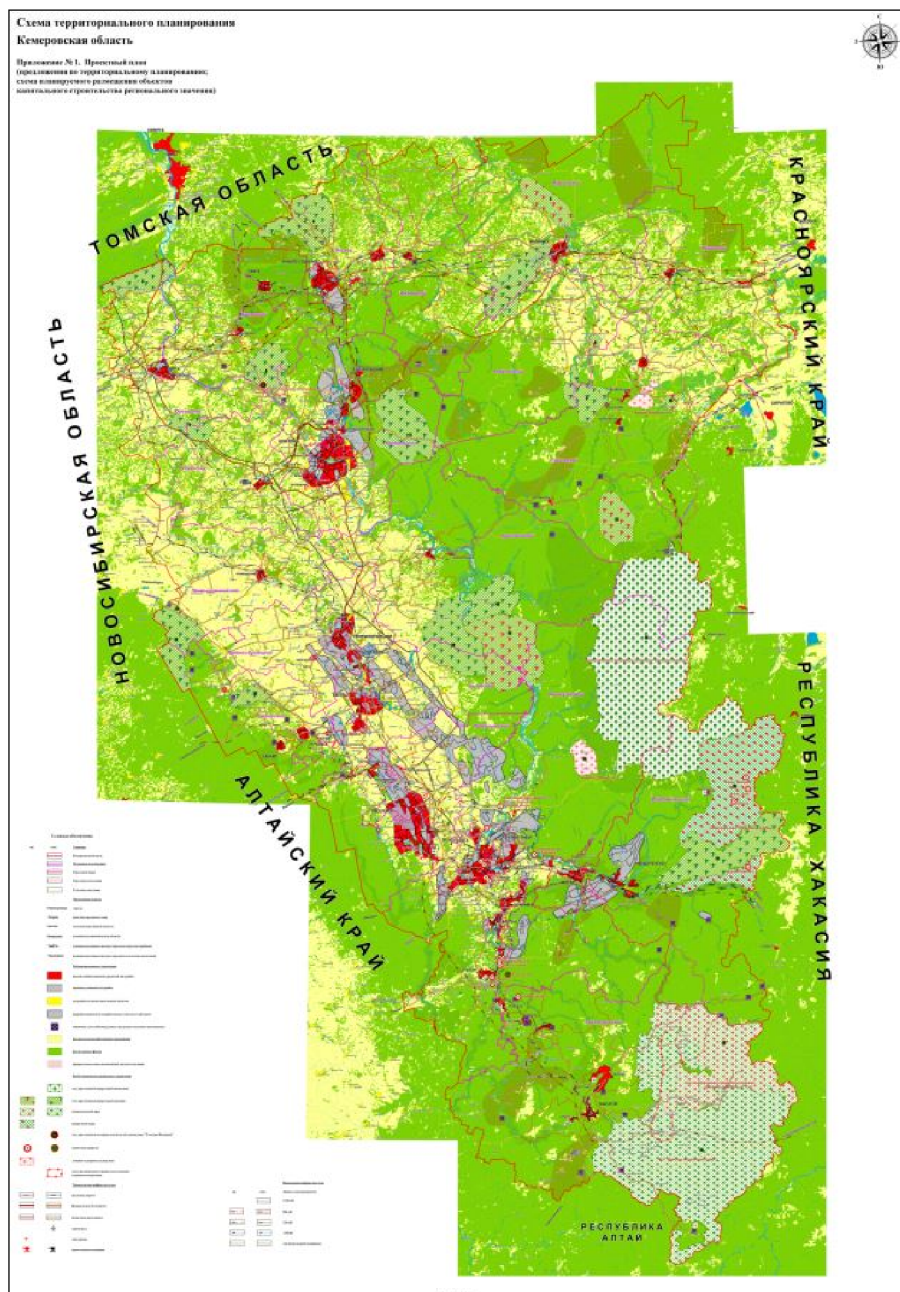

Приложение № 1
к постановлению Правительства
Кемеровской области - Кузбасса
от 16 августа 2019 г. № 487

«Приложение № 1
к Схеме территориального
планирования Кемеровской
области

Проектный план (предложения по территориальному планированию; схема планируемого размещения объектов капитального строительства регионального значения)