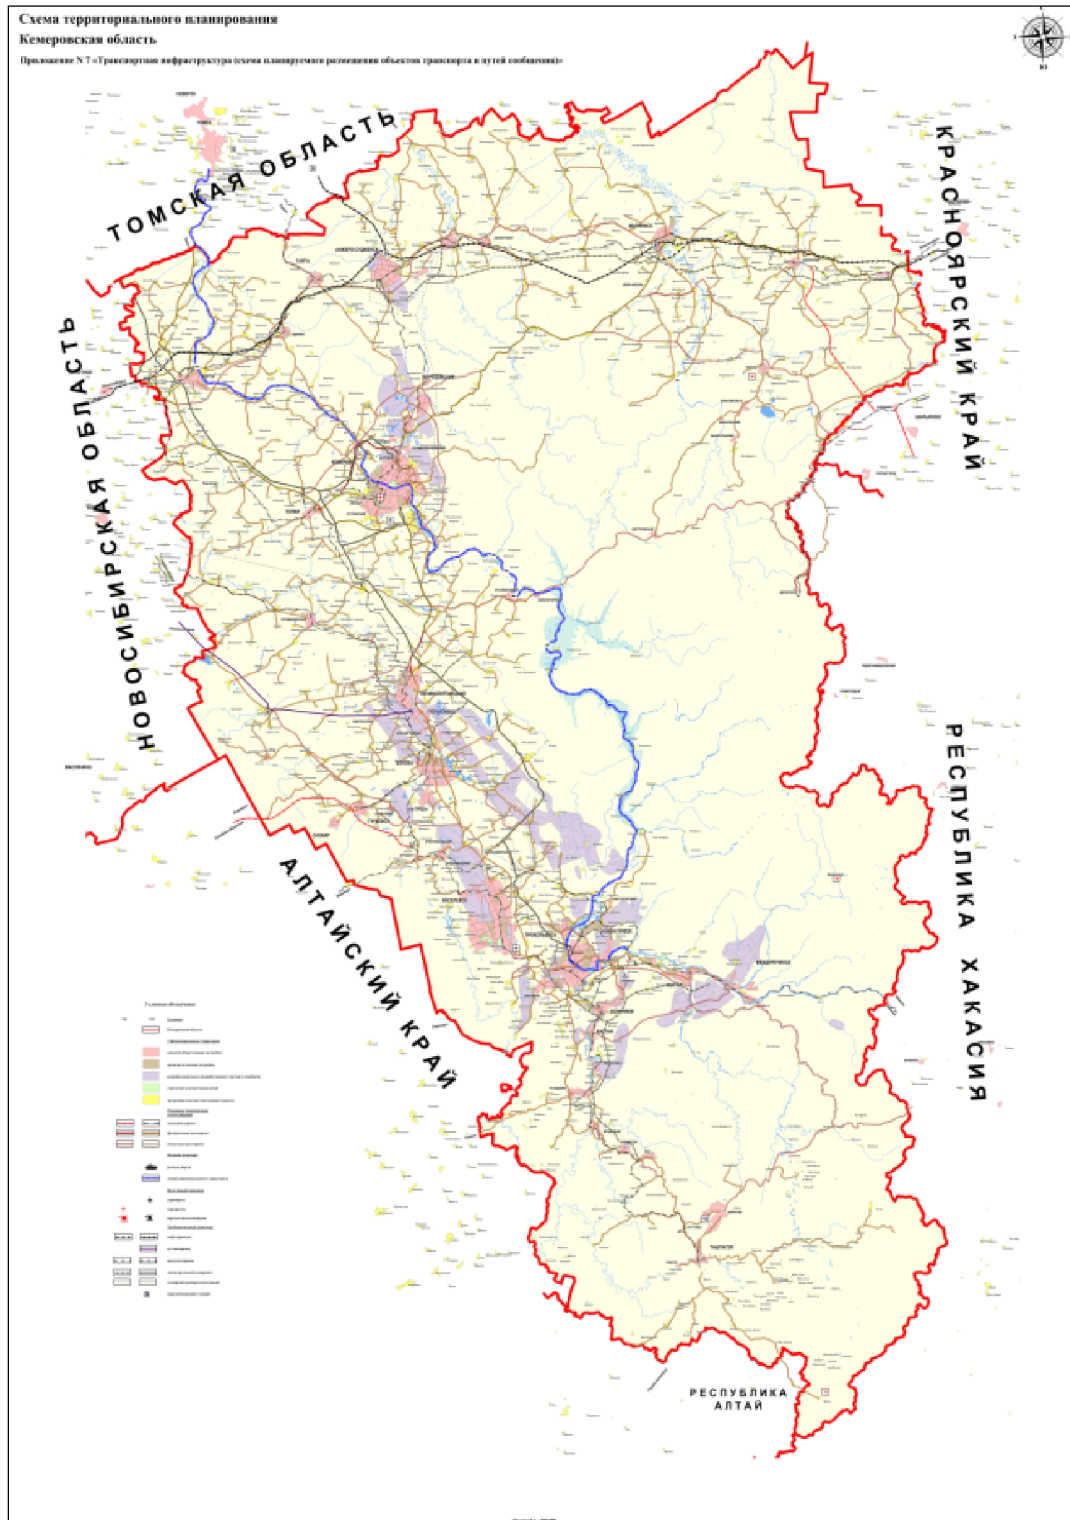

Приложение № 7
к Схеме территориального
планирования Кемеровской
области

Транспортная инфраструктура (схема планируемого размещения объектов
транспорта и путей сообщения)