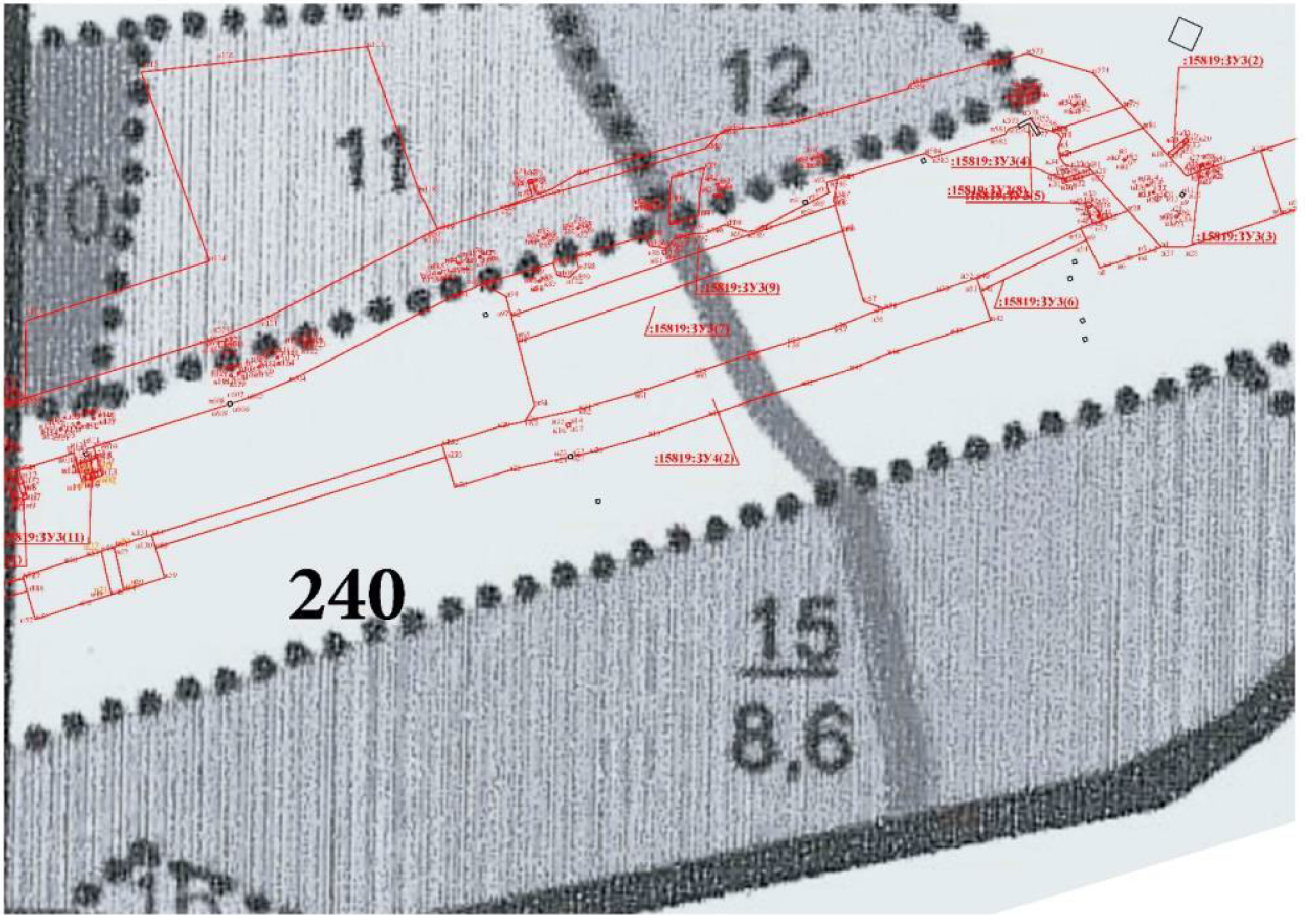

Раздел 4
План границ участков

Масштаб 1:1000

Условные обозначения:

- границы лесных участков, исключаемых из границ земель, на которых расположены леса, расположенные в лесопарковых зонах

Текстовое описание местоположения границ лесных участков,
исключаемых в границы земель, на которых расположены леса,
расположенные в лесопарковых зонах

Прохождение границы		Описание прохождения границы
от точки	до точки	
:15348/чЗУ1(2)		
10	11	Граница проектируемого участка от точки 10 проходит по кварталу 240 Златоустовского участкового лесничества Златоустовского лесничества до точки 11
11	12	Граница проектируемого участка от точки 11 проходит по кварталу 240 Златоустовского участкового лесничества Златоустовского лесничества до точки 12
12	13	Граница проектируемого участка от точки 12 проходит по кварталу 240 Златоустовского участкового лесничества Златоустовского лесничества до точки 13
13	10	Граница проектируемого участка от точки 13 проходит по кварталу 240 Златоустовского участкового лесничества Златоустовского лесничества до точки 10
11	12	Граница проектируемого участка от точки 11 проходит по кварталу 240 Златоустовского участкового лесничества Златоустовского лесничества до точки 12
:15348/чЗУ2(6)		
29	30	Граница проектируемого участка от точки 29 проходит по кварталу 240 Златоустовского участкового лесничества Златоустовского лесничества до точки 30
30	31	Граница проектируемого участка от точки 30 проходит по кварталу 240 Златоустовского участкового лесничества Златоустовского лесничества до точки 31
31	32	Граница проектируемого участка от точки 31 проходит по кварталу 240 Златоустовского участкового лесничества Златоустовского лесничества до точки 32
32	29	Граница проектируемого участка от точки 32 проходит по кварталу 240 Златоустовского участкового лесничества Златоустовского лесничества до точки 29
29	30	Граница проектируемого участка от точки 29 проходит по кварталу 240 Златоустовского участкового лесничества Златоустовского лесничества до точки 30
:15348/чЗУ3(4)		
20	21	Граница проектируемого участка от точки 20 проходит по кварталу 240 Златоустовского участкового лесничества Златоустовского лесничества до точки 21
21	22	Граница проектируемого участка от точки 21 проходит по кварталу 240 Златоустовского участкового лесничества Златоустовского лесничества до точки 22
22	23	Граница проектируемого участка от точки 22 проходит по кварталу 240 Златоустовского участкового лесничества Златоустовского лесничества до точки 23
23	20	Граница проектируемого участка от точки 23 проходит по кварталу 240