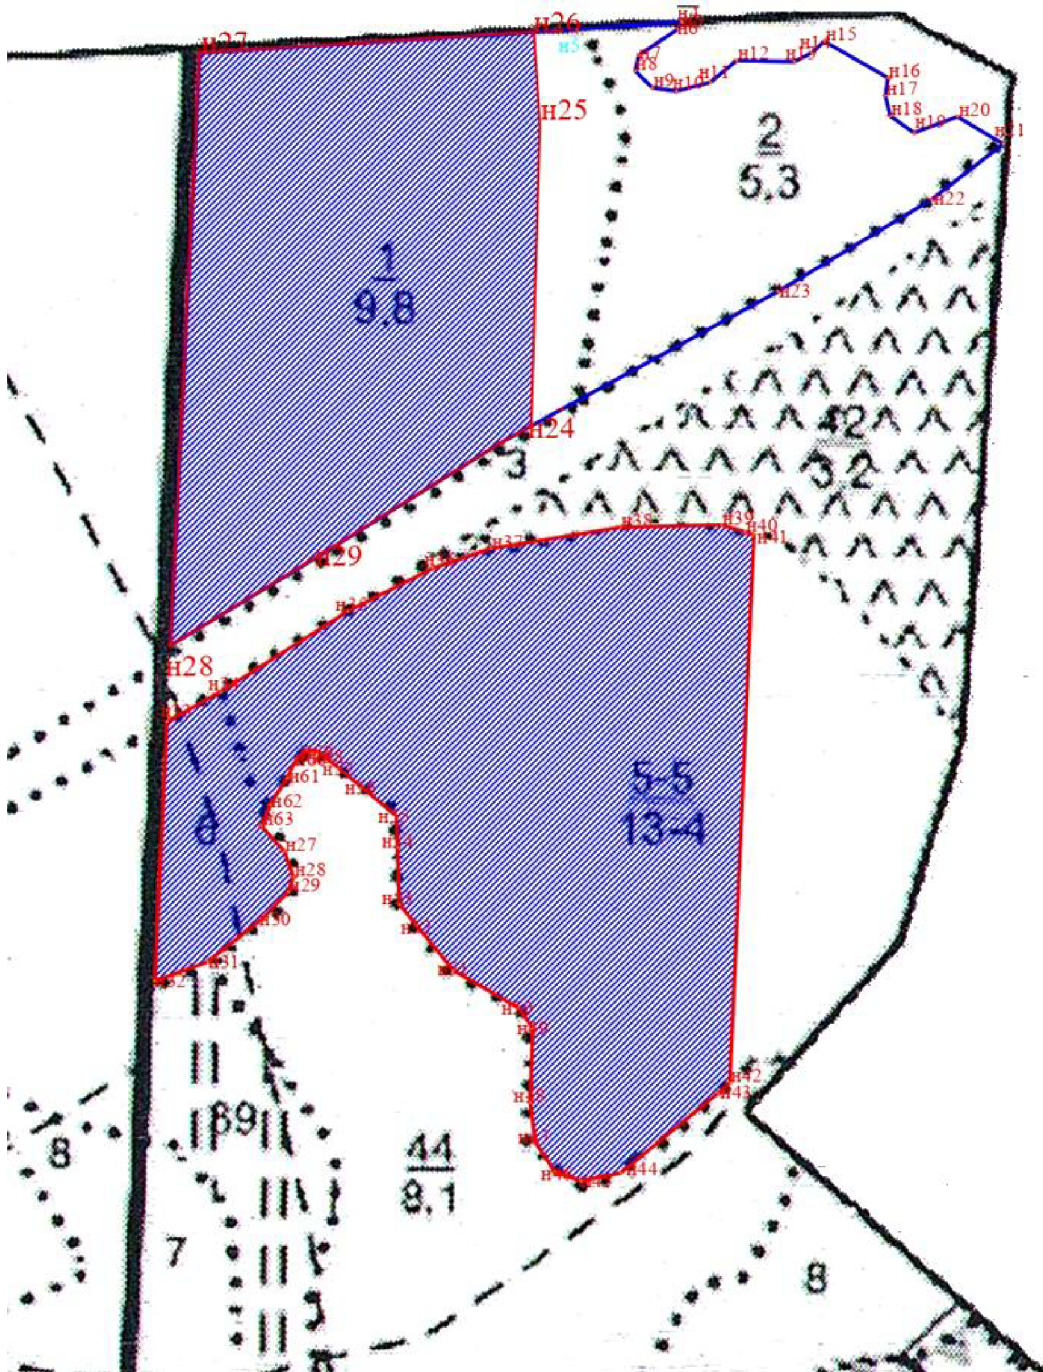

Раздел 4
План границ участка

Масштаб 1:5000

Условные обозначения:

- границы лесных участков, включаемых в границы земель, на которых расположены леса, расположенные в зеленых зонах